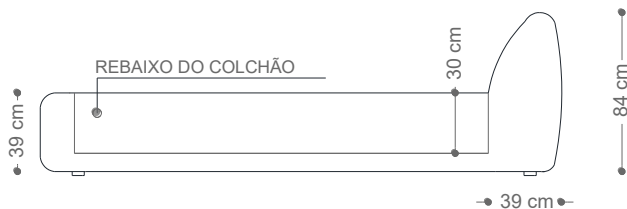

- CAMA SOLTEIRO - 1,25X2,44 / COLCHÃO 0,88X1,88
- CAMA VIÚVA - 1,65X2,44 / COLCHÃO 1,28X1,88
- CAMA CASAL - 1,75X2,44 / COLCHÃO 1,38X1,88
- CAMA QUEEN - 1,95X2,54 / COLCHÃO 1,58X1,98
- CAMA KING - 2,23X2,54 / COLCHÃO 1,88X1,98
- CAMA SUPER KING - 2,30X2,59 / COLCHÃO 1,93X2,03

CAMA
PAOLA CLASSIC

BRETON

DIMENSÕES DA CABECEIRA

CAMA SOLTEIRO - 1,25X2,44 / COLCHÃO 0,88X1,88
 CAMA VIÚVA - 1,65X2,44 / COLCHÃO 1,28X1,88
 CAMA CASAL - 1,75X2,44 / COLCHÃO 1,38X1,88
 CAMA QUEEN - 1,95X2,54 / COLCHÃO 1,58X1,98
 CAMA KING - 2,23X2,54 / COLCHÃO 1,88X1,98
 CAMA SUPER KING - 2,30X2,59 / COLCHÃO 1,93X2,03

CAMA
PAOLA LOW

BRETON

DIMENSÕES DA CABECEIRA

CAMA SOLTEIRO - 1,25X2,44 / COLCHÃO 0,88X1,88
 CAMA VIÚVA - 1,65X2,44 / COLCHÃO 1,28X1,88
 CAMA CASAL - 1,75X2,44 / COLCHÃO 1,38X1,88
 CAMA QUEEN - 1,95X2,54 / COLCHÃO 1,58X1,98
 CAMA KING - 2,23X2,54 / COLCHÃO 1,88X1,98
 CAMA SUPER KING - 2,30X2,59 / COLCHÃO 1,93X2,03

CAMA
PAOLA ROA

BRETON

DIMENSÕES DA CABECEIRA

- CAMA SOLTEIRO - 1,25X2,44 / COLCHÃO 0,88X1,88
- CAMA VIÚVA - 1,65X2,44 / COLCHÃO 1,28X1,88
- CAMA CASAL - 1,75X2,44 / COLCHÃO 1,38X1,88
- CAMA QUEEN - 1,95X2,54 / COLCHÃO 1,58X1,98
- CAMA KING - 2,23X2,54 / COLCHÃO 1,88X1,98
- CAMA SUPER KING - 2,30X2,59 / COLCHÃO 1,93X2,03