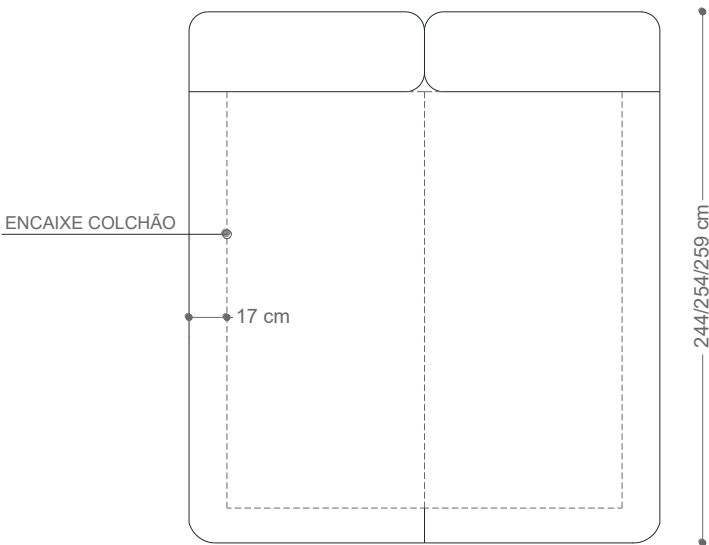

CAMA
PAOLA CLASSIC

BRETON

DIMENSÕES DA CABECEIRA

CAMA SOLTEIRO - 1,25X2,44 / COLCHÃO 0,88X1,88
 CAMA VIÚVA - 1,65X2,44 / COLCHÃO 1,28X1,88
 CAMA CASAL - 1,75X2,44 / COLCHÃO 1,38X1,88
 CAMA QUEEN - 1,95X2,54 / COLCHÃO 1,58X1,98
 CAMA KING - 2,23X2,54 / COLCHÃO 1,88X1,98
 CAMA SUPER KING - 2,30X2,59 / COLCHÃO 1,93X2,03

CAMA
PAOLA LOW

BRETON

DIMENSÕES DA CABECEIRA

CAMA SOLTEIRO - 1,25X2,44 / COLCHÃO 0,88X1,88
 CAMA VIÚVA - 1,65X2,44 / COLCHÃO 1,28X1,88
 CAMA CASAL - 1,75X2,44 / COLCHÃO 1,38X1,88
 CAMA QUEEN - 1,95X2,54 / COLCHÃO 1,58X1,98
 CAMA KING - 2,23X2,54 / COLCHÃO 1,88X1,98
 CAMA SUPER KING - 2,30X2,59 / COLCHÃO 1,93X2,03

CAMA
PAOLA ROA

BRETON

DIMENSÕES DA CABECEIRA

- CAMA SOLTEIRO - 1,25X2,44 / COLCHÃO 0,88X1,88
- CAMA VIÚVA - 1,65X2,44 / COLCHÃO 1,28X1,88
- CAMA CASAL - 1,75X2,44 / COLCHÃO 1,38X1,88
- CAMA QUEEN - 1,95X2,54 / COLCHÃO 1,58X1,98
- CAMA KING - 2,23X2,54 / COLCHÃO 1,88X1,98
- CAMA SUPER KING - 2,30X2,59 / COLCHÃO 1,93X2,03

CAMA
PAOLA STAGE

BRETON

DIMENSÕES DA CABECEIRA

- CAMA SOLTEIRO - 1,25X2,44 / COLCHÃO 0,88X1,88
- CAMA VIÚVA - 1,65X2,44 / COLCHÃO 1,28X1,88
- CAMA CASAL - 1,75X2,44 / COLCHÃO 1,38X1,88
- CAMA QUEEN - 1,95X2,54 / COLCHÃO 1,58X1,98
- CAMA KING - 2,23X2,54 / COLCHÃO 1,88X1,98
- CAMA SUPER KING - 2,30X2,59 / COLCHÃO 1,93X2,03