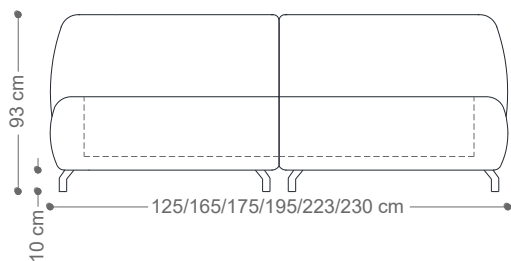

CAMA
PAOLA LOW

BRETON

DIMENSÕES DA CABECEIRA

CAMA SOLTEIRO - 1,25X2,44 / COLCHÃO 0,88X1,88
 CAMA VIÚVA - 1,65X2,44 / COLCHÃO 1,28X1,88
 CAMA CASAL - 1,75X2,44 / COLCHÃO 1,38X1,88
 CAMA QUEEN - 1,95X2,54 / COLCHÃO 1,58X1,98
 CAMA KING - 2,23X2,54 / COLCHÃO 1,88X1,98
 CAMA SUPER KING - 2,30X2,59 / COLCHÃO 1,93X2,03

CAMA
PAOLA ROA

BRETON

DIMENSÕES DA CABECEIRA

- CAMA SOLTEIRO - 1,25X2,44 / COLCHÃO 0,88X1,88
- CAMA VIÚVA - 1,65X2,44 / COLCHÃO 1,28X1,88
- CAMA CASAL - 1,75X2,44 / COLCHÃO 1,38X1,88
- CAMA QUEEN - 1,95X2,54 / COLCHÃO 1,58X1,98
- CAMA KING - 2,23X2,54 / COLCHÃO 1,88X1,98
- CAMA SUPER KING - 2,30X2,59 / COLCHÃO 1,93X2,03

CAMA
PAOLA STAGE

BRETON

DIMENSÕES DA CABECEIRA

- CAMA SOLTEIRO - 1,25X2,44 / COLCHÃO 0,88X1,88
- CAMA VIÚVA - 1,65X2,44 / COLCHÃO 1,28X1,88
- CAMA CASAL - 1,75X2,44 / COLCHÃO 1,38X1,88
- CAMA QUEEN - 1,95X2,54 / COLCHÃO 1,58X1,98
- CAMA KING - 2,23X2,54 / COLCHÃO 1,88X1,98
- CAMA SUPER KING - 2,30X2,59 / COLCHÃO 1,93X2,03

CAMA
PAOLA CURVED

BRETON

Diferenciais:

- Cama com colchão embutido em base. Possui altura de 29cm interno para encaixe de colchão;
- Cabeceira com percintas elásticas e espuma, proporcionando muito conforto no encosto;
- Cinco opções distintas de design dos pés, proporcionando uma mudança de produto em cada escolha.