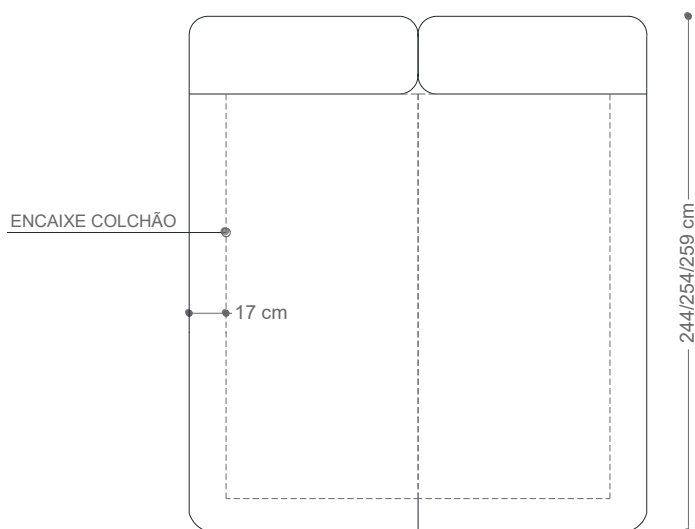

CAMA
PAOLA LOW

BRETON

DIMENSÕES DA CABECEIRA

CAMA SOLTEIRO - 1,25X2,44 / COLCHÃO 0,88X1,88
 CAMA VIÚVA - 1,65X2,44 / COLCHÃO 1,28X1,88
 CAMA CASAL - 1,75X2,44 / COLCHÃO 1,38X1,88
 CAMA QUEEN - 1,95X2,54 / COLCHÃO 1,58X1,98
 CAMA KING - 2,23X2,54 / COLCHÃO 1,88X1,98
 CAMA SUPER KING - 2,30X2,59 / COLCHÃO 1,93X2,03

CAMA
PAOLA ROA

BRETON

DIMENSÕES DA CABECEIRA

- CAMA SOLTEIRO - 1,25X2,44 / COLCHÃO 0,88X1,88
- CAMA VIÚVA - 1,65X2,44 / COLCHÃO 1,28X1,88
- CAMA CASAL - 1,75X2,44 / COLCHÃO 1,38X1,88
- CAMA QUEEN - 1,95X2,54 / COLCHÃO 1,58X1,98
- CAMA KING - 2,23X2,54 / COLCHÃO 1,88X1,98
- CAMA SUPER KING - 2,30X2,59 / COLCHÃO 1,93X2,03

CAMA
PAOLA STAGE

BRETON

DIMENSÕES DA CABECEIRA

- CAMA SOLTEIRO - 1,25X2,44 / COLCHÃO 0,88X1,88
- CAMA VIÚVA - 1,65X2,44 / COLCHÃO 1,28X1,88
- CAMA CASAL - 1,75X2,44 / COLCHÃO 1,38X1,88
- CAMA QUEEN - 1,95X2,54 / COLCHÃO 1,58X1,98
- CAMA KING - 2,23X2,54 / COLCHÃO 1,88X1,98
- CAMA SUPER KING - 2,30X2,59 / COLCHÃO 1,93X2,03

CAMA
PAOLA CURVED

BRETON

Diferenciais:

- Cama com colchão embutido em base. Possui altura de 29cm interno para encaixe de colchão;
- Cabeceira com percintas elásticas e espuma, proporcionando muito conforto no encosto;
- Cinco opções distintas de design dos pés, proporcionando uma mudança de produto em cada escolha.