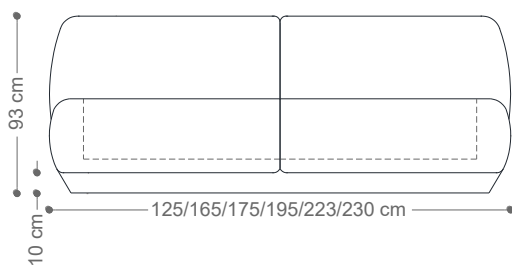

CAMA
PAOLA CLASSIC

BRETON

DIMENSÕES DA CABECEIRA

CAMA SOLTEIRO - 1,25X2,44 / COLCHÃO 0,88X1,88
 CAMA VIÚVA - 1,65X2,44 / COLCHÃO 1,28X1,88
 CAMA CASAL - 1,75X2,44 / COLCHÃO 1,38X1,88
 CAMA QUEEN - 1,95X2,54 / COLCHÃO 1,58X1,98
 CAMA KING - 2,23X2,54 / COLCHÃO 1,88X1,98
 CAMA SUPER KING - 2,30X2,59 / COLCHÃO 1,93X2,03

CAMA
PAOLA LOW

BRETON

DIMENSÕES DA CABECEIRA

CAMA SOLTEIRO - 1,25X2,44 / COLCHÃO 0,88X1,88
 CAMA VIÚVA - 1,65X2,44 / COLCHÃO 1,28X1,88
 CAMA CASAL - 1,75X2,44 / COLCHÃO 1,38X1,88
 CAMA QUEEN - 1,95X2,54 / COLCHÃO 1,58X1,98
 CAMA KING - 2,23X2,54 / COLCHÃO 1,88X1,98
 CAMA SUPER KING - 2,30X2,59 / COLCHÃO 1,93X2,03

CAMA
PAOLA ROA

BRETON

DIMENSÕES DA CABECEIRA

- CAMA SOLTEIRO - 1,25X2,44 / COLCHÃO 0,88X1,88
- CAMA VIÚVA - 1,65X2,44 / COLCHÃO 1,28X1,88
- CAMA CASAL - 1,75X2,44 / COLCHÃO 1,38X1,88
- CAMA QUEEN - 1,95X2,54 / COLCHÃO 1,58X1,98
- CAMA KING - 2,23X2,54 / COLCHÃO 1,88X1,98
- CAMA SUPER KING - 2,30X2,59 / COLCHÃO 1,93X2,03

CAMA
PAOLA STAGE

BRETON

DIMENSÕES DA CABECEIRA

- CAMA SOLTEIRO - 1,25X2,44 / COLCHÃO 0,88X1,88
- CAMA VIÚVA - 1,65X2,44 / COLCHÃO 1,28X1,88
- CAMA CASAL - 1,75X2,44 / COLCHÃO 1,38X1,88
- CAMA QUEEN - 1,95X2,54 / COLCHÃO 1,58X1,98
- CAMA KING - 2,23X2,54 / COLCHÃO 1,88X1,98
- CAMA SUPER KING - 2,30X2,59 / COLCHÃO 1,93X2,03