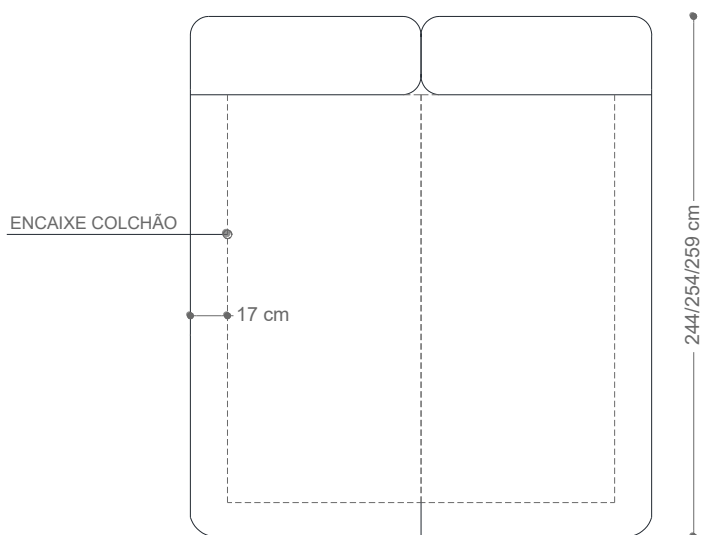

CAMA
PAOLA CLASSIC

BRETON

DIMENSÕES DA CABECEIRA

CAMA SOLTEIRO - 1,25X2,44 / COLCHÃO 0,88X1,88
 CAMA VIÚVA - 1,65X2,44 / COLCHÃO 1,28X1,88
 CAMA CASAL - 1,75X2,44 / COLCHÃO 1,38X1,88
 CAMA QUEEN - 1,95X2,54 / COLCHÃO 1,58X1,98
 CAMA KING - 2,23X2,54 / COLCHÃO 1,88X1,98
 CAMA SUPER KING - 2,30X2,59 / COLCHÃO 1,93X2,03

CAMA
PAOLA LOW

BRETON

DIMENSÕES DA CABECEIRA

CAMA SOLTEIRO - 1,25X2,44 / COLCHÃO 0,88X1,88
 CAMA VIÚVA - 1,65X2,44 / COLCHÃO 1,28X1,88
 CAMA CASAL - 1,75X2,44 / COLCHÃO 1,38X1,88
 CAMA QUEEN - 1,95X2,54 / COLCHÃO 1,58X1,98
 CAMA KING - 2,23X2,54 / COLCHÃO 1,88X1,98
 CAMA SUPER KING - 2,30X2,59 / COLCHÃO 1,93X2,03

CAMA
PAOLA ROA

BRETON

DIMENSÕES DA CABECEIRA

- CAMA SOLTEIRO - 1,25X2,44 / COLCHÃO 0,88X1,88
- CAMA VIÚVA - 1,65X2,44 / COLCHÃO 1,28X1,88
- CAMA CASAL - 1,75X2,44 / COLCHÃO 1,38X1,88
- CAMA QUEEN - 1,95X2,54 / COLCHÃO 1,58X1,98
- CAMA KING - 2,23X2,54 / COLCHÃO 1,88X1,98
- CAMA SUPER KING - 2,30X2,59 / COLCHÃO 1,93X2,03

CAMA
PAOLA STAGE

BRETON

DIMENSÕES DA CABECEIRA

- CAMA SOLTEIRO - 1,25X2,44 / COLCHÃO 0,88X1,88
- CAMA VIÚVA - 1,65X2,44 / COLCHÃO 1,28X1,88
- CAMA CASAL - 1,75X2,44 / COLCHÃO 1,38X1,88
- CAMA QUEEN - 1,95X2,54 / COLCHÃO 1,58X1,98
- CAMA KING - 2,23X2,54 / COLCHÃO 1,88X1,98
- CAMA SUPER KING - 2,30X2,59 / COLCHÃO 1,93X2,03