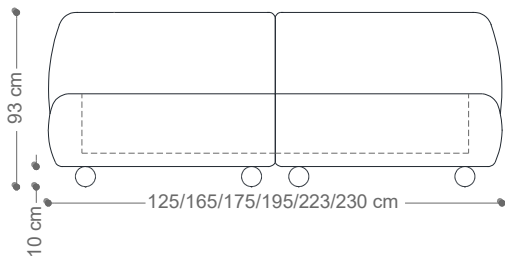

DIMENSÕES DA CABECEIRA