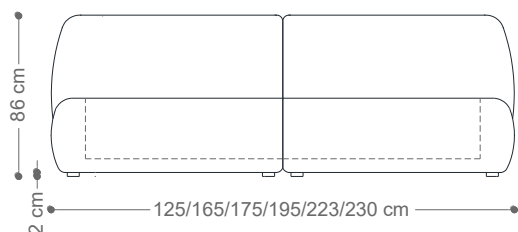

- CAMA SOLTEIRO - 1,25X2,44 / COLCHÃO 0,88X1,88
- CAMA VIÚVA - 1,65X2,44 / COLCHÃO 1,28X1,88
- CAMA CASAL - 1,75X2,44 / COLCHÃO 1,38X1,88
- CAMA QUEEN - 1,95X2,54 / COLCHÃO 1,58X1,98
- CAMA KING - 2,23X2,54 / COLCHÃO 1,88X1,98
- CAMA SUPER KING - 2,30X2,59 / COLCHÃO 1,93X2,03

CAMA
PAOLA CLASSIC

BRETON

DIMENSÕES DA CABECEIRA

CAMA SOLTEIRO - 1,25X2,44 / COLCHÃO 0,88X1,88
 CAMA VIÚVA - 1,65X2,44 / COLCHÃO 1,28X1,88
 CAMA CASAL - 1,75X2,44 / COLCHÃO 1,38X1,88
 CAMA QUEEN - 1,95X2,54 / COLCHÃO 1,58X1,98
 CAMA KING - 2,23X2,54 / COLCHÃO 1,88X1,98
 CAMA SUPER KING - 2,30X2,59 / COLCHÃO 1,93X2,03

CAMA
PAOLA LOW

BRETON

DIMENSÕES DA CABECEIRA

CAMA SOLTEIRO - 1,25X2,44 / COLCHÃO 0,88X1,88
 CAMA VIÚVA - 1,65X2,44 / COLCHÃO 1,28X1,88
 CAMA CASAL - 1,75X2,44 / COLCHÃO 1,38X1,88
 CAMA QUEEN - 1,95X2,54 / COLCHÃO 1,58X1,98
 CAMA KING - 2,23X2,54 / COLCHÃO 1,88X1,98
 CAMA SUPER KING - 2,30X2,59 / COLCHÃO 1,93X2,03

CAMA
PAOLA ROA

BRETON

DIMENSÕES DA CABECEIRA

- CAMA SOLTEIRO - 1,25X2,44 / COLCHÃO 0,88X1,88
- CAMA VIÚVA - 1,65X2,44 / COLCHÃO 1,28X1,88
- CAMA CASAL - 1,75X2,44 / COLCHÃO 1,38X1,88
- CAMA QUEEN - 1,95X2,54 / COLCHÃO 1,58X1,98
- CAMA KING - 2,23X2,54 / COLCHÃO 1,88X1,98
- CAMA SUPER KING - 2,30X2,59 / COLCHÃO 1,93X2,03