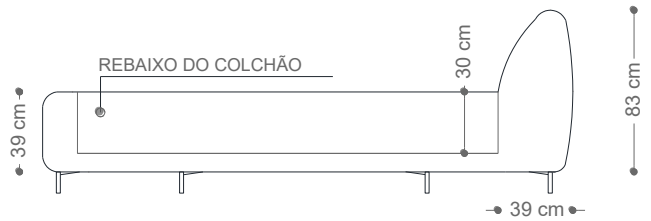

- CAMA SOLTEIRO - 1,25X2,44 / COLCHÃO 0,88X1,88
- CAMA VIÚVA - 1,65X2,44 / COLCHÃO 1,28X1,88
- CAMA CASAL - 1,75X2,44 / COLCHÃO 1,38X1,88
- CAMA QUEEN - 1,95X2,54 / COLCHÃO 1,58X1,98
- CAMA KING - 2,23X2,54 / COLCHÃO 1,88X1,98
- CAMA SUPER KING - 2,30X2,59 / COLCHÃO 1,93X2,03

CAMA
PAOLA CLASSIC

BRETON

DIMENSÕES DA CABECEIRA

CAMA SOLTEIRO - 1,25X2,44 / COLCHÃO 0,88X1,88
 CAMA VIÚVA - 1,65X2,44 / COLCHÃO 1,28X1,88
 CAMA CASAL - 1,75X2,44 / COLCHÃO 1,38X1,88
 CAMA QUEEN - 1,95X2,54 / COLCHÃO 1,58X1,98
 CAMA KING - 2,23X2,54 / COLCHÃO 1,88X1,98
 CAMA SUPER KING - 2,30X2,59 / COLCHÃO 1,93X2,03

CAMA
PAOLA LOW

BRETON

DIMENSÕES DA CABECEIRA

CAMA SOLTEIRO - 1,25X2,44 / COLCHÃO 0,88X1,88
 CAMA VIÚVA - 1,65X2,44 / COLCHÃO 1,28X1,88
 CAMA CASAL - 1,75X2,44 / COLCHÃO 1,38X1,88
 CAMA QUEEN - 1,95X2,54 / COLCHÃO 1,58X1,98
 CAMA KING - 2,23X2,54 / COLCHÃO 1,88X1,98
 CAMA SUPER KING - 2,30X2,59 / COLCHÃO 1,93X2,03

CAMA
PAOLA ROA

BRETON

DIMENSÕES DA CABECEIRA

- CAMA SOLTEIRO - 1,25X2,44 / COLCHÃO 0,88X1,88
- CAMA VIÚVA - 1,65X2,44 / COLCHÃO 1,28X1,88
- CAMA CASAL - 1,75X2,44 / COLCHÃO 1,38X1,88
- CAMA QUEEN - 1,95X2,54 / COLCHÃO 1,58X1,98
- CAMA KING - 2,23X2,54 / COLCHÃO 1,88X1,98
- CAMA SUPER KING - 2,30X2,59 / COLCHÃO 1,93X2,03