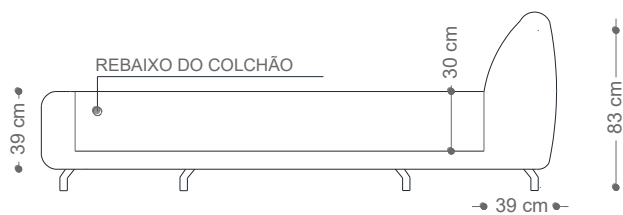

CAMA
PAOLA LOW

BRETON

DIMENSÕES DA CABECEIRA

CAMA SOLTEIRO - 1,25X2,44 / COLCHÃO 0,88X1,88
 CAMA VIÚVA - 1,65X2,44 / COLCHÃO 1,28X1,88
 CAMA CASAL - 1,75X2,44 / COLCHÃO 1,38X1,88
 CAMA QUEEN - 1,95X2,54 / COLCHÃO 1,58X1,98
 CAMA KING - 2,23X2,54 / COLCHÃO 1,88X1,98
 CAMA SUPER KING - 2,30X2,59 / COLCHÃO 1,93X2,03

CAMA
PAOLA ROA

BRETON

DIMENSÕES DA CABECEIRA

- CAMA SOLTEIRO - 1,25X2,44 / COLCHÃO 0,88X1,88
- CAMA VIÚVA - 1,65X2,44 / COLCHÃO 1,28X1,88
- CAMA CASAL - 1,75X2,44 / COLCHÃO 1,38X1,88
- CAMA QUEEN - 1,95X2,54 / COLCHÃO 1,58X1,98
- CAMA KING - 2,23X2,54 / COLCHÃO 1,88X1,98
- CAMA SUPER KING - 2,30X2,59 / COLCHÃO 1,93X2,03

CAMA
PAOLA STAGE

BRETON

DIMENSÕES DA CABECEIRA

- CAMA SOLTEIRO - 1,25X2,44 / COLCHÃO 0,88X1,88
- CAMA VIÚVA - 1,65X2,44 / COLCHÃO 1,28X1,88
- CAMA CASAL - 1,75X2,44 / COLCHÃO 1,38X1,88
- CAMA QUEEN - 1,95X2,54 / COLCHÃO 1,58X1,98
- CAMA KING - 2,23X2,54 / COLCHÃO 1,88X1,98
- CAMA SUPER KING - 2,30X2,59 / COLCHÃO 1,93X2,03

CAMA
PAOLA CURVED

BRETON

Diferenciais:

- Cama com colchão embutido em base. Possui altura de 29cm interno para encaixe de colchão;
- Cabeceira com percintas elásticas e espuma, proporcionando muito conforto no encosto;
- Cinco opções distintas de design dos pés, proporcionando uma mudança de produto em cada escolha.