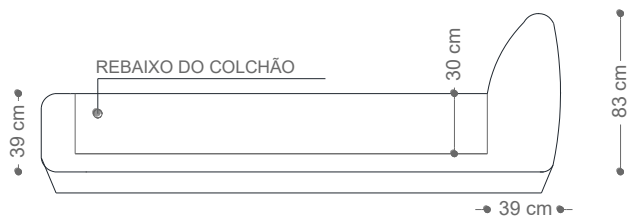

CAMA
PAOLA CLASSIC

BRETON

DIMENSÕES DA CABECEIRA

CAMA SOLTEIRO - 1,25X2,44 / COLCHÃO 0,88X1,88
 CAMA VIÚVA - 1,65X2,44 / COLCHÃO 1,28X1,88
 CAMA CASAL - 1,75X2,44 / COLCHÃO 1,38X1,88
 CAMA QUEEN - 1,95X2,54 / COLCHÃO 1,58X1,98
 CAMA KING - 2,23X2,54 / COLCHÃO 1,88X1,98
 CAMA SUPER KING - 2,30X2,59 / COLCHÃO 1,93X2,03

CAMA
PAOLA LOW

BRETON

DIMENSÕES DA CABECEIRA

CAMA SOLTEIRO - 1,25X2,44 / COLCHÃO 0,88X1,88
 CAMA VIÚVA - 1,65X2,44 / COLCHÃO 1,28X1,88
 CAMA CASAL - 1,75X2,44 / COLCHÃO 1,38X1,88
 CAMA QUEEN - 1,95X2,54 / COLCHÃO 1,58X1,98
 CAMA KING - 2,23X2,54 / COLCHÃO 1,88X1,98
 CAMA SUPER KING - 2,30X2,59 / COLCHÃO 1,93X2,03

CAMA
PAOLA ROA

BRETON

DIMENSÕES DA CABECEIRA

- CAMA SOLTEIRO - 1,25X2,44 / COLCHÃO 0,88X1,88
- CAMA VIÚVA - 1,65X2,44 / COLCHÃO 1,28X1,88
- CAMA CASAL - 1,75X2,44 / COLCHÃO 1,38X1,88
- CAMA QUEEN - 1,95X2,54 / COLCHÃO 1,58X1,98
- CAMA KING - 2,23X2,54 / COLCHÃO 1,88X1,98
- CAMA SUPER KING - 2,30X2,59 / COLCHÃO 1,93X2,03

CAMA
PAOLA STAGE

BRETON

DIMENSÕES DA CABECEIRA

- CAMA SOLTEIRO - 1,25X2,44 / COLCHÃO 0,88X1,88
- CAMA VIÚVA - 1,65X2,44 / COLCHÃO 1,28X1,88
- CAMA CASAL - 1,75X2,44 / COLCHÃO 1,38X1,88
- CAMA QUEEN - 1,95X2,54 / COLCHÃO 1,58X1,98
- CAMA KING - 2,23X2,54 / COLCHÃO 1,88X1,98
- CAMA SUPER KING - 2,30X2,59 / COLCHÃO 1,93X2,03