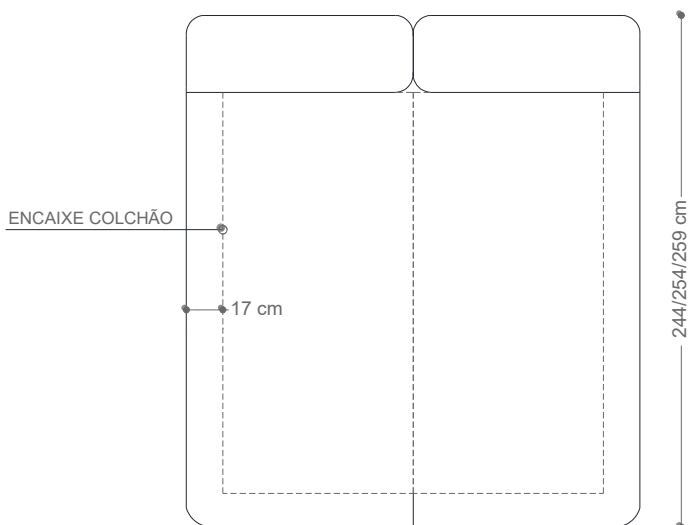

- CAMA SOLTEIRO - 1,25X2,44 / COLCHÃO 0,88X1,88
- CAMA VIÚVA - 1,65X2,44 / COLCHÃO 1,28X1,88
- CAMA CASAL - 1,75X2,44 / COLCHÃO 1,38X1,88
- CAMA QUEEN - 1,95X2,54 / COLCHÃO 1,58X1,98
- CAMA KING - 2,23X2,54 / COLCHÃO 1,88X1,98
- CAMA SUPER KING - 2,30X2,59 / COLCHÃO 1,93X2,03

CAMA
PAOLA CLASSIC

BRETON