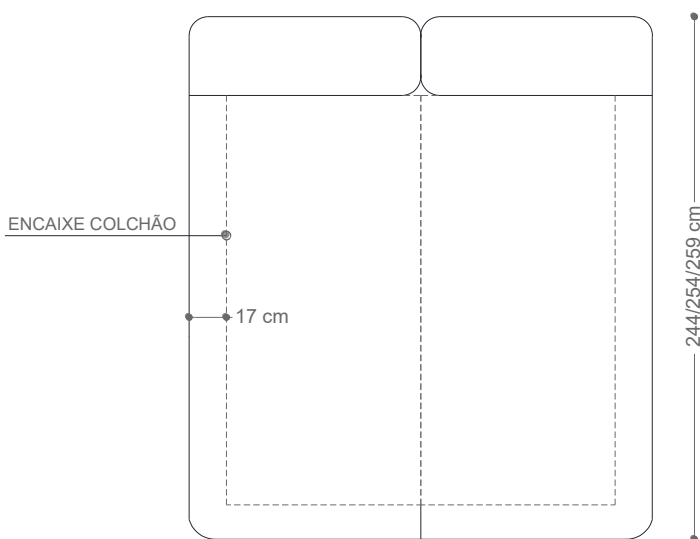

- CAMA SOLTEIRO - 1,25X2,44 / COLCHÃO 0,88X1,88
- CAMA VIÚVA - 1,65X2,44 / COLCHÃO 1,28X1,88
- CAMA CASAL - 1,75X2,44 / COLCHÃO 1,38X1,88
- CAMA QUEEN - 1,95X2,54 / COLCHÃO 1,58X1,98
- CAMA KING - 2,23X2,54 / COLCHÃO 1,88X1,98
- CAMA SUPER KING - 2,30X2,59 / COLCHÃO 1,93X2,03

CAMA
PAOLA CLASSIC

BRETON

DIMENSÕES DA CABECEIRA

CAMA SOLTEIRO - 1,25X2,44 / COLCHÃO 0,88X1,88
 CAMA VIÚVA - 1,65X2,44 / COLCHÃO 1,28X1,88
 CAMA CASAL - 1,75X2,44 / COLCHÃO 1,38X1,88
 CAMA QUEEN - 1,95X2,54 / COLCHÃO 1,58X1,98
 CAMA KING - 2,23X2,54 / COLCHÃO 1,88X1,98
 CAMA SUPER KING - 2,30X2,59 / COLCHÃO 1,93X2,03

CAMA
PAOLA ROA

BRETON

DIMENSÕES DA CABECEIRA

- CAMA SOLTEIRO - 1,25X2,44 / COLCHÃO 0,88X1,88
- CAMA VIÚVA - 1,65X2,44 / COLCHÃO 1,28X1,88
- CAMA CASAL - 1,75X2,44 / COLCHÃO 1,38X1,88
- CAMA QUEEN - 1,95X2,54 / COLCHÃO 1,58X1,98
- CAMA KING - 2,23X2,54 / COLCHÃO 1,88X1,98
- CAMA SUPER KING - 2,30X2,59 / COLCHÃO 1,93X2,03

CAMA
PAOLA STAGE

BRETON

DIMENSÕES DA CABECEIRA

- CAMA SOLTEIRO - 1,25X2,44 / COLCHÃO 0,88X1,88
- CAMA VIÚVA - 1,65X2,44 / COLCHÃO 1,28X1,88
- CAMA CASAL - 1,75X2,44 / COLCHÃO 1,38X1,88
- CAMA QUEEN - 1,95X2,54 / COLCHÃO 1,58X1,98
- CAMA KING - 2,23X2,54 / COLCHÃO 1,88X1,98
- CAMA SUPER KING - 2,30X2,59 / COLCHÃO 1,93X2,03