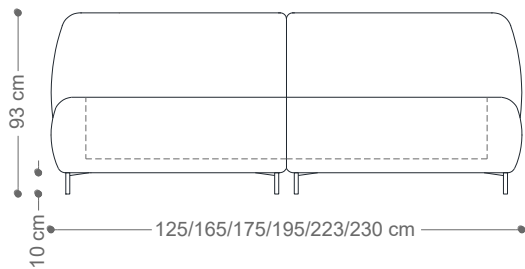

- CAMA SOLTEIRO - 1,25X2,44 / COLCHÃO 0,88X1,88
- CAMA VIÚVA - 1,65X2,44 / COLCHÃO 1,28X1,88
- CAMA CASAL - 1,75X2,44 / COLCHÃO 1,38X1,88
- CAMA QUEEN - 1,95X2,54 / COLCHÃO 1,58X1,98
- CAMA KING - 2,23X2,54 / COLCHÃO 1,88X1,98
- CAMA SUPER KING - 2,30X2,59 / COLCHÃO 1,93X2,03

CAMA
PAOLA CLASSIC

BRETON

DIMENSÕES DA CABECEIRA

CAMA SOLTEIRO - 1,25X2,44 / COLCHÃO 0,88X1,88
 CAMA VIÚVA - 1,65X2,44 / COLCHÃO 1,28X1,88
 CAMA CASAL - 1,75X2,44 / COLCHÃO 1,38X1,88
 CAMA QUEEN - 1,95X2,54 / COLCHÃO 1,58X1,98
 CAMA KING - 2,23X2,54 / COLCHÃO 1,88X1,98
 CAMA SUPER KING - 2,30X2,59 / COLCHÃO 1,93X2,03

CAMA
PAOLA LOW

BRETON

DIMENSÕES DA CABECEIRA

CAMA SOLTEIRO - 1,25X2,44 / COLCHÃO 0,88X1,88
 CAMA VIÚVA - 1,65X2,44 / COLCHÃO 1,28X1,88
 CAMA CASAL - 1,75X2,44 / COLCHÃO 1,38X1,88
 CAMA QUEEN - 1,95X2,54 / COLCHÃO 1,58X1,98
 CAMA KING - 2,23X2,54 / COLCHÃO 1,88X1,98
 CAMA SUPER KING - 2,30X2,59 / COLCHÃO 1,93X2,03

CAMA
PAOLA ROA

BRETON

DIMENSÕES DA CABECEIRA

- CAMA SOLTEIRO - 1,25X2,44 / COLCHÃO 0,88X1,88
- CAMA VIÚVA - 1,65X2,44 / COLCHÃO 1,28X1,88
- CAMA CASAL - 1,75X2,44 / COLCHÃO 1,38X1,88
- CAMA QUEEN - 1,95X2,54 / COLCHÃO 1,58X1,98
- CAMA KING - 2,23X2,54 / COLCHÃO 1,88X1,98
- CAMA SUPER KING - 2,30X2,59 / COLCHÃO 1,93X2,03