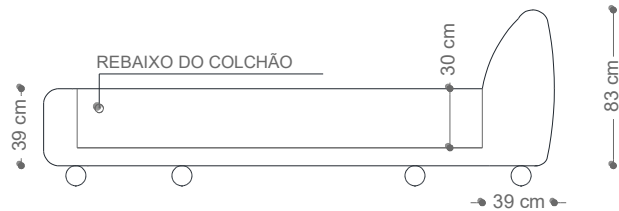

BRETON

CAMA
PAOLA
COLEÇÃO FRANÇA

LOW

STAGE

CLASSIC

CAMA
PAOLA

BRETON

DIMENSÕES DA CABECEIRA

- CAMA SOLTEIRO - 1,25X2,44 / COLCHÃO 0,88X1,88
- CAMA VIÚVA - 1,65X2,44 / COLCHÃO 1,28X1,88
- CAMA CASAL - 1,75X2,44 / COLCHÃO 1,38X1,88
- CAMA QUEEN - 1,95X2,54 / COLCHÃO 1,58X1,98
- CAMA KING - 2,23X2,54 / COLCHÃO 1,88X1,98
- CAMA SUPER KING - 2,30X2,59 / COLCHÃO 1,93X2,03

CAMA
PAOLA CLASSIC

BRETON

DIMENSÕES DA CABECEIRA

CAMA SOLTEIRO - 1,25X2,44 / COLCHÃO 0,88X1,88
 CAMA VIÚVA - 1,65X2,44 / COLCHÃO 1,28X1,88
 CAMA CASAL - 1,75X2,44 / COLCHÃO 1,38X1,88
 CAMA QUEEN - 1,95X2,54 / COLCHÃO 1,58X1,98
 CAMA KING - 2,23X2,54 / COLCHÃO 1,88X1,98
 CAMA SUPER KING - 2,30X2,59 / COLCHÃO 1,93X2,03

CAMA
PAOLA ROA

BRETON

DIMENSÕES DA CABECEIRA

- CAMA SOLTEIRO - 1,25X2,44 / COLCHÃO 0,88X1,88
- CAMA VIÚVA - 1,65X2,44 / COLCHÃO 1,28X1,88
- CAMA CASAL - 1,75X2,44 / COLCHÃO 1,38X1,88
- CAMA QUEEN - 1,95X2,54 / COLCHÃO 1,58X1,98
- CAMA KING - 2,23X2,54 / COLCHÃO 1,88X1,98
- CAMA SUPER KING - 2,30X2,59 / COLCHÃO 1,93X2,03